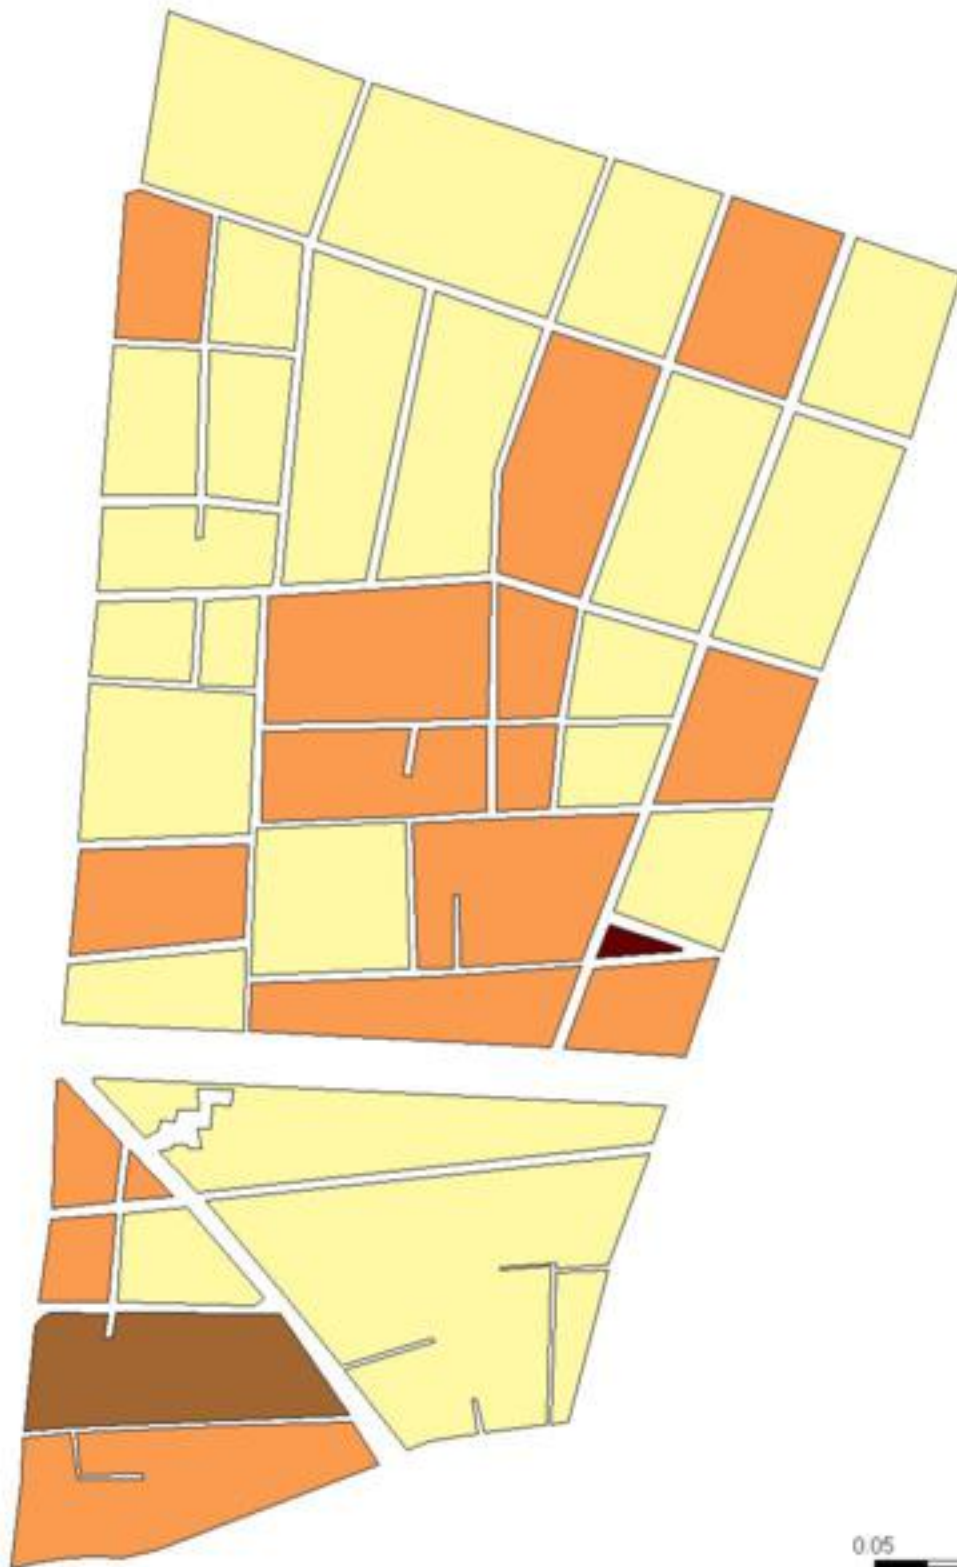

EVALUA DF
Consejo de Evaluación del
Desarrollo Social del
Distrito Federal

ÍNDICE DE DESARROLLO SOCIAL

Delegación: Miguel Hidalgo
Colonia: Escandón, I Sección
Grado de desarrollo: Medio

Grado de Desarrollo Social

-  Muy bajo
-  Bajo
-  Medio
-  Alto
-  Sin dato

0.05 0 0.05 0.1 Kilómetros

Fuente: Elaboración propia con datos de Seduvi e INEGI